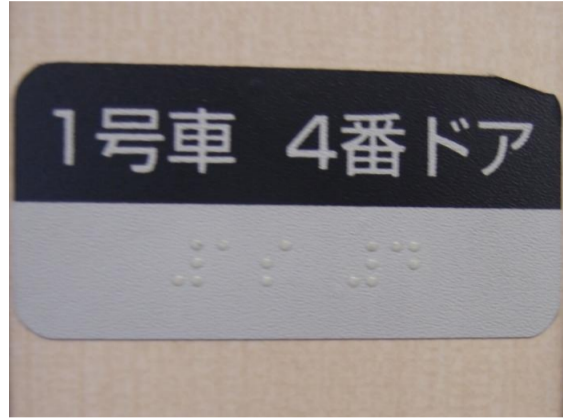

街の中や家庭で見られる点字や便利なサイン

駅の券売機(硬貨の点字)

駅構内の点字案内

エレベーター(上、下)

みんなのトイレ内部の点字

電車ドア番号の点字

手摺の点字案内

清涼飲料水の返却口

公衆電話のカード挿入口

郵便ポストの投函口

炊飯ジャーの操作パネル

洗濯機の操作パネル

電子レンジの操作パネル

紙パック焼酎のキャップ

ジャムのガラス容器

木工用接着剤

ソースのキャップ

ラップの「Wマーク」

シャンプー容器のギザギザ